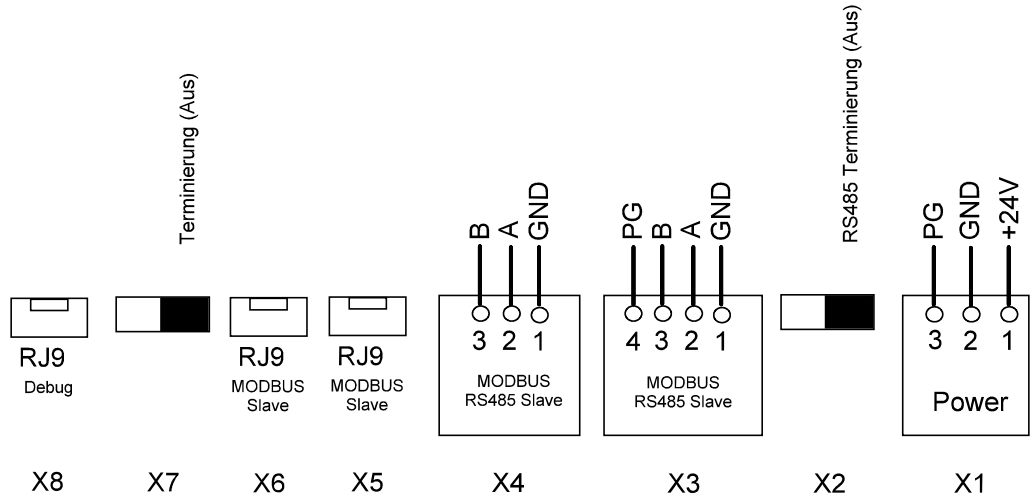

1

2

3

4

Maße Display: 240x228x30 (BxHxT)  
 Ausschnitt: 185x128 (BxH)  
 Auflösung: 120x65 pixel  
 Farbe: schwarzweiß

Änderungen		Datum	Name	Bezeichnung: DS-LC-Display_Tür	Blattzahl:
Datum	Name	gez.: 08.04.2019	G. Stanzick		Zeichnungs-Nr.: DS-LC-Tür-0419
		gepr.:		Blatt-Nr.:	