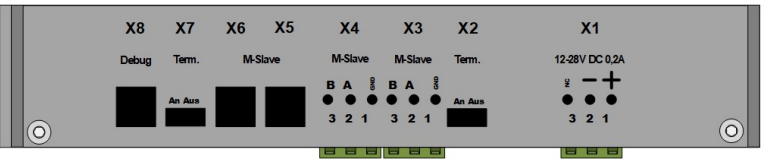

1

2

3

4

Maße Display: 240x228x30 (BxHxT)  
 Ausschnitt: 185x128 (BxH)  
 Auflösung: 120x65 pixel  
 Farbe: schwarzweiß

Änderungen		Datum	Name	Bezeichnung: DS-LC-Display_Tür	Blattzahl:
Datum	Name	gez.: 08.04.2019	G. Stanzick		Zeichnungs-Nr.: DS-LC-Tür-0419
		gepr.:		Blatt-Nr.:	