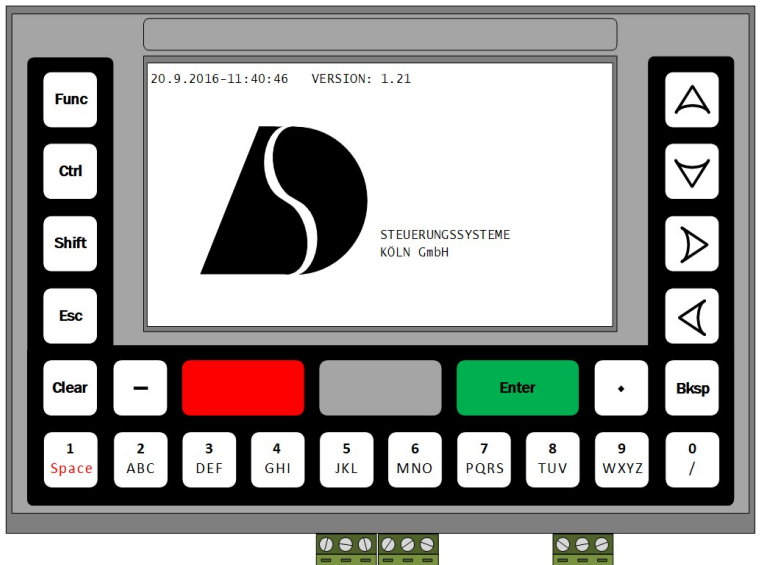

1

2

3

4

Maße Display: 240x228x30 (BxHxT)  
 Ausschnitt: 185x128 (BxH)  
 Auflösung: 120x65 pixel  
 Farbe: schwarzweiß

Änderungen		Datum	Name	Bezeichnung: DS-LC-Display_Tür	Blattzahl:
Datum	Name	gez.: 08.04.2019	G. Stanzick		Zeichnungs-Nr.: DS-LC-Tür-0419
		gepr.:		Blatt-Nr.:	