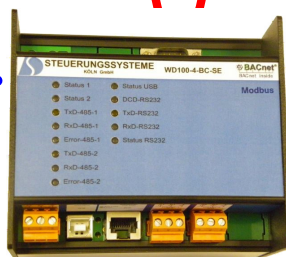

kleine Anlage

EK-UZ

128 Feldbusmodule Ringbus
(egal welcher Type), MODBUS RTU

EK-UZ

große Anlage

128 Feldbusmodule Ringbus
(egal welcher Type), MODBUS RTU

(optional)

128 Feldbusmodule Ringbus
(egal welcher Type), MODBUS RTU

Übergeordnete Zentrale,
für 1.000 BACnet
Datenpunkte

WD100-4-BC-SE

Vernetzung der WD100-4-BC-SE

Entrauchungssteuerung

EK-UZ

ganz große Anlage

128 Feldbusmodule Ringbus
(egal welcher Type), MODBUS RTU

128 Feldbusmodule Ringbus
(egal welcher Type), MODBUS RTU

128 Feldbusmodule Ringbus
(egal welcher Type), MODBUS RTU

128 Feldbusmodule Ringbus
(egal welcher Type), MODBUS RTU

Übergeordnete Zentrale,
für 1.000 BACnet
Datenpunkte

Vernetzung der WD100-4-BC-SE

WD100-4-BC-SE