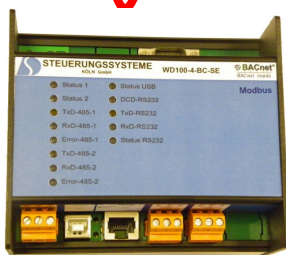

kleine Anlage

EK-UZ

128 Feldbusmodule Ringbus
(egal welcher Type), MODBUS RTU

EK-UZ

große Anlage

128 Feldbusmodule Ringbus
(egal welcher Type), MODBUS RTU

(optional)

128 Feldbusmodule Ringbus
(egal welcher Type), MODBUS RTU

Übergeordnete Zentrale,
für 1.000 BACnet
Datenpunkte

WD100-4-BC-SE

Vernetzung der WD100-4-BC-SE

Entrauchungssteuerung

EK-UZ

ganz große Anlage

128 Feldbusmodule Ringbus
(egal welcher Type), MODBUS RTU

128 Feldbusmodule Ringbus
(egal welcher Type), MODBUS RTU

128 Feldbusmodule Ringbus
(egal welcher Type), MODBUS RTU

128 Feldbusmodule Ringbus
(egal welcher Type), MODBUS RTU

Übergeordnete Zentrale,
für 1.000 BACnet
Datenpunkte

Vernetzung der WD100-4-BC-SE

WD100-4-BC-SE